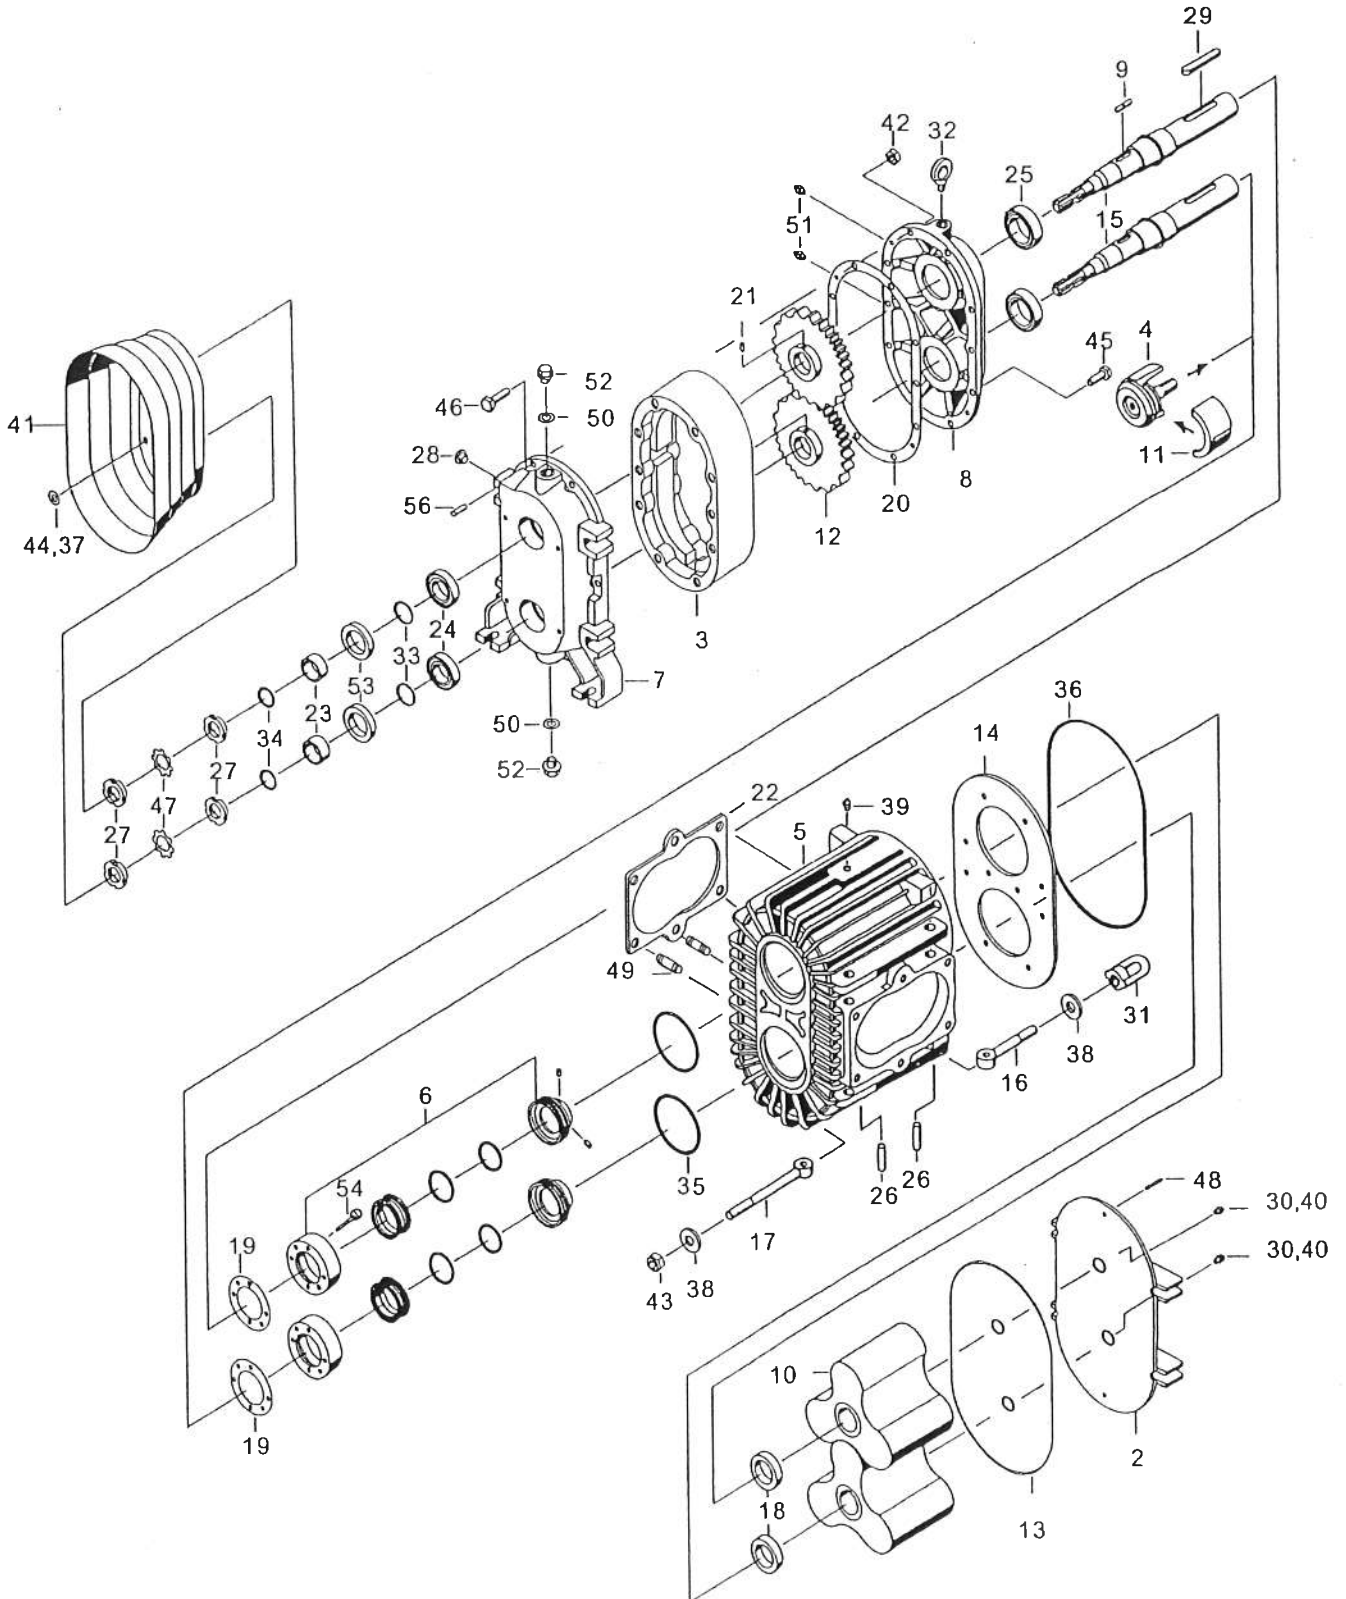

Ersatzteilliste

Rotationspumpe DK 60

Eisele

Ersatzteilliste

Rotationspumpe DK 60

Pos	Benennung	Bestell-Nr.	St.
1	Abziehvorrichtung kpl. für Rotationsflügel o.Abb.	Z83806	1
2	Deckel kpl. mit Verschleißplatte Pos.13+30+40	Z82239	1
3	Distanzstück	Z82695	1
4	Druckscheibe kpl.	Z81424	2
5	Gehäuse kpl. mit Verschleißplatte Pos. 14+35+36+39+49+55	Z82621	1
6	Gleitringdichtung kpl.	Z80393	2
7	Lagerflansch A-Seite	Z75884	1
8	Lagerflansch B-Seite	Z82741	1
9	Passfeder	Z77142	2
10	Rotationsflügel kpl.	Z82484	2
11	Spannhülse	Z81422	2
12	Stirnzahnrad	Z75944	2
13	Verschleißplatte Deckel	Z82235	1
14	Verschleißplatte Gehäuse	Z82236	1
15	Welle	Z82483	2
a	16 Augenschraube	33833	4
a	17 Augenschraube	36320	4
	18 Dichtung	33868	2
	19 Dichtung	34056	2
	20 Dichtung	33834	2
	21 Gewindestift	36356	2
	22 Gummidichtung	36221	2
	23 Innenring	33840	2
	24 Kegelrollenlager	33842	2
	25 Kegelrollenlager	36322	2
	26 Kerbstift	33843	8
	27 Nutmutter	33844	4
	28 Ölstandsauge	20963	2
	29 Passfeder	36359	2
	30 Red.Nippel	35186	2
	31 Ringmutter	33862	4
	32 Ringschraube	23001	1
	33 Rundschnurring	34618	2
	34 Rundschnurring	34171	2
	35 Rundschnurring	31108	2
	36 Rundschnurring	34013	1
	37 Scheibe	29997	4
	38 Scheibe	34158	8
	39 Schmiernippel	28680	2
	40 Schmiernippel	28679	2
	41 Schutztopf	33855	1
	42 Sechskantmutter	29406	18
	43 Sechskantmutter	31796	4
	44 Sechskantschraube	30288	4
	45 Sechskantschraube	34523	4
	46 Sechskantschraube	36324	6

Ersatzteilliste
Rotationspumpe DK 60

Pos.	Benennung	Bestell-Nr.	St.	
47	Sicherungsblech	33250	2	
48	Spannstift	27448	2	
49	Stiftschraube	34327	12	
50	Usitring	33804	2	
51	Verschlussstopfen	30283	4	
52	Verschlusschraube	34187	2	
53	Wellendichtring	33850	2	
54	Zylinderschraube	34057	8	
55	Zylinderschraube o.Abb.	36004	10	
56	Zylinderstift	29859	4	