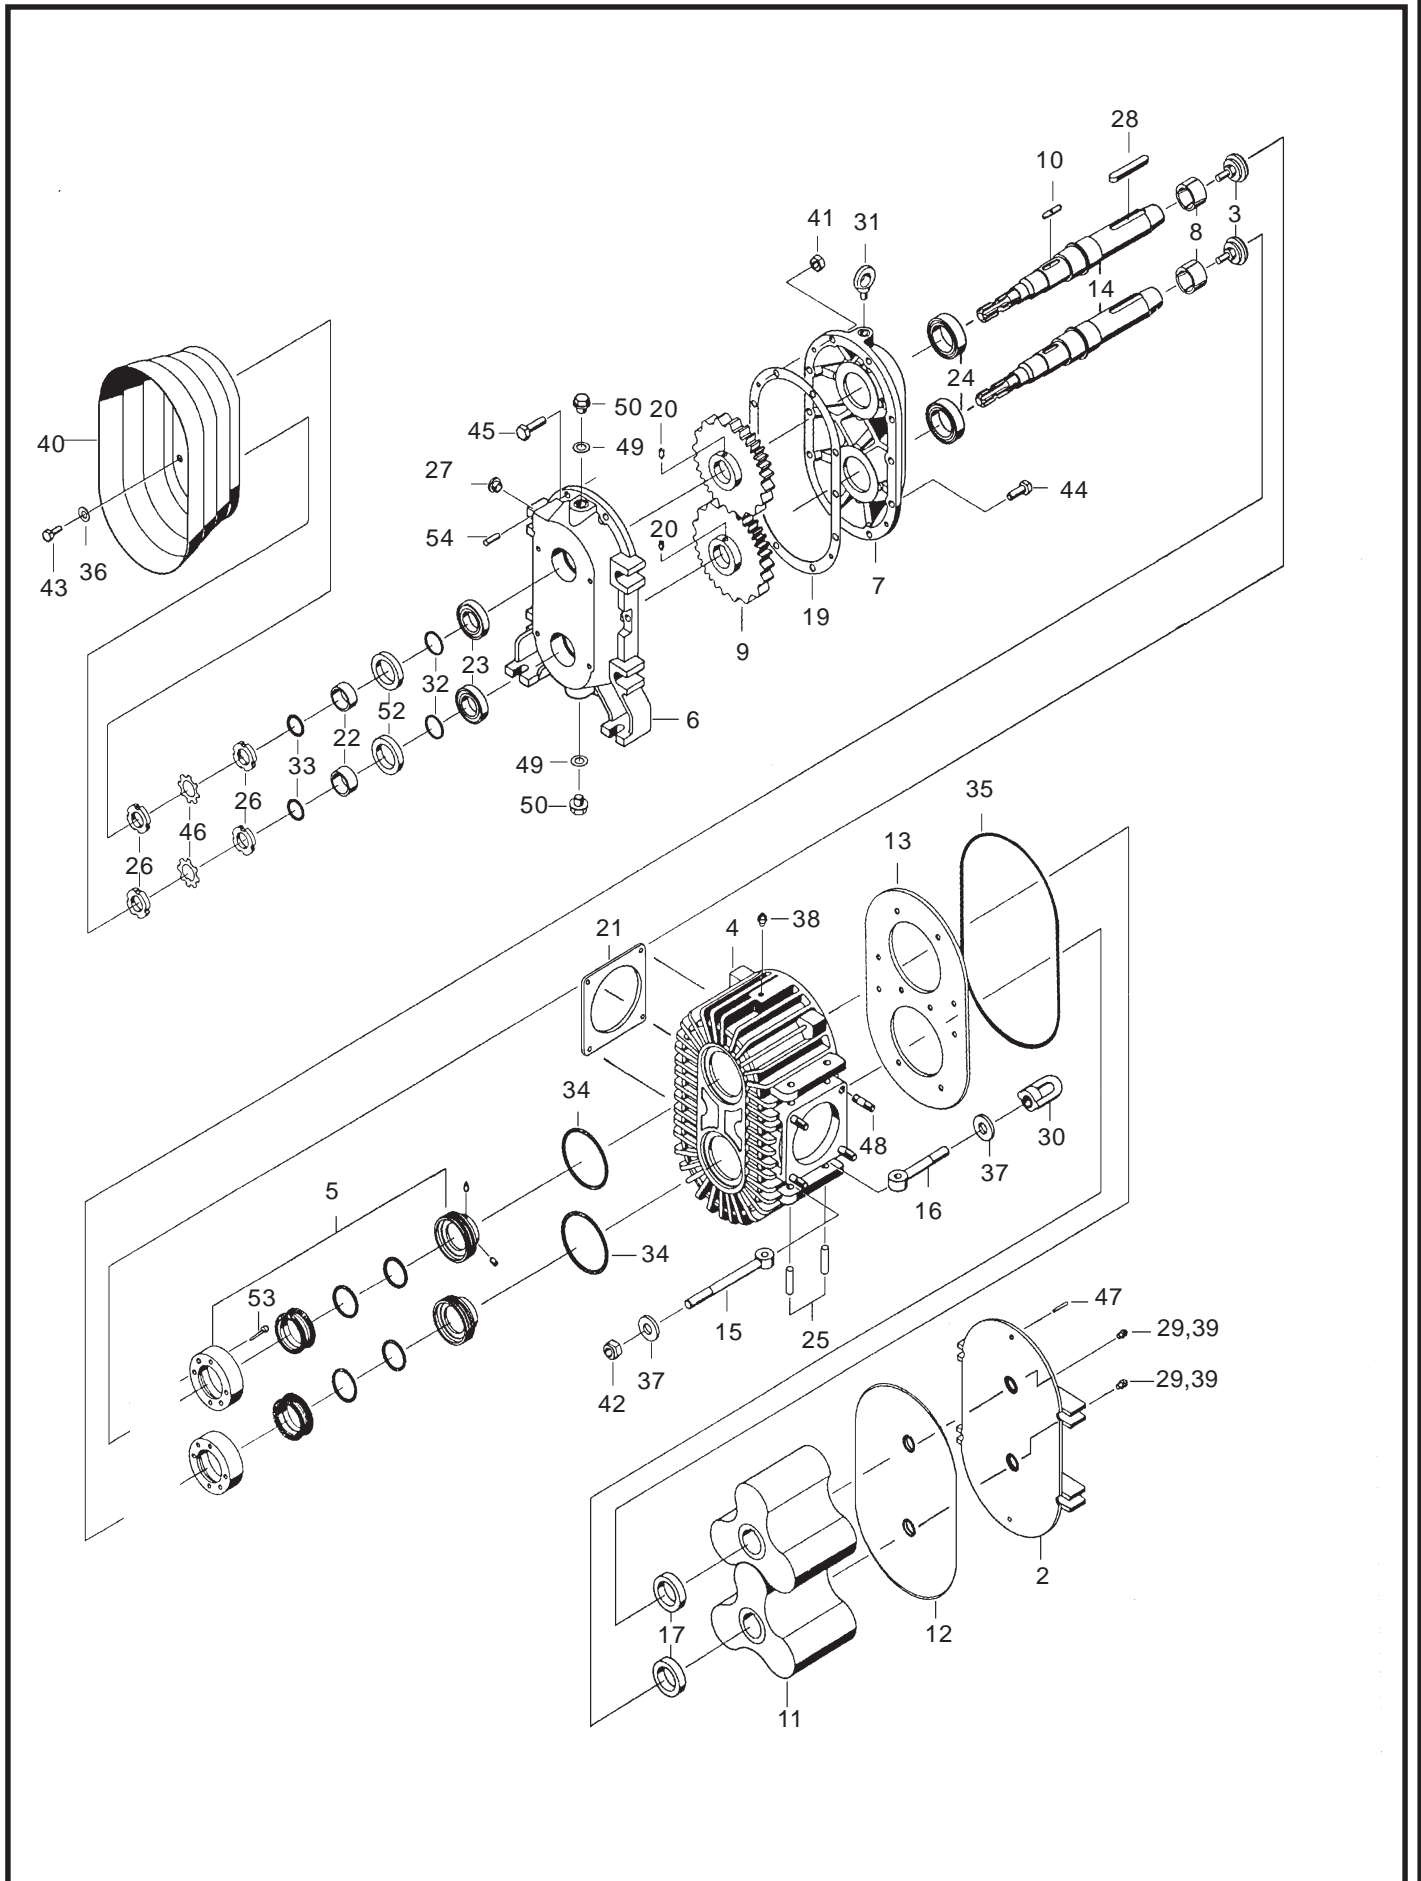

Ersatzteilliste

Rotationspumpe DK 32V

Eisele

Ersatzteilliste

Rotationspumpe DK 32V

Pos	Benennung	Bestell-Nr.	St.	
1	Abziehvorrichtung kpl. für Rotationsflügel o.Abb.	Z82262	1	
2	Deckel kpl. mit Verschleißplatte Pos.12+29+39	Z82239	1	
3	Druckscheibe kpl.	Z81424	2	
4	Gehäuse kpl. mit Verschleißplatte Pos. 13+34+35+38+48+55	Z82240	1	
5	Gleitringdichtung kpl.	Z85043	2	
6	Lagerflansch A-Seite	Z75884	1	
7	Lagerflansch B-Seite	Z76860	1	
8	Spannhülse	Z81422	2	
9	Stirnzahnrad	Z75944	2	
10	Passfeder	Z77142	2	
11	Rotationsflügel kpl.	Z84228	2	
12	Verschleißplatte Deckel	36145	1	
13	Verschleißplatte Gehäuse	36146	1	
14	Welle	Z81421	2	
15	Augenschraube	34012	4	
16	Augenschraube	33833	4	
17	Dichtung	33868	2	
19	Dichtung	33834	1	
20	Gewindestift	36356	2	
21	Gummidichtung	34155	2	
22	Innenring	33840	2	
23	Kegelrollenlager	33842	2	
24	Kegelrollenlager	33841	2	
25	Kerbstift	33843	8	
26	Nutmutter	33844	4	
27	Ölstandsauge	20963	2	
28	Passfeder	35826	2	
29	Red.Nippel	35186	2	
30	Ringmutter	33862	4	
31	Ringschraube	23001	1	
32	Rundschnurring	34618	2	
33	Rundschnurring	34171	2	
34	Rundschnurring	31108	2	
35	Rundschnurring	34013	1	
36	Scheibe	29997	4	
37	Scheibe	34158	8	
38	Schmiernippel	28680	3	
39	Schmiernippel	28679	2	
40	Schutztopf	33855	1	
41	Sechskantmutter	29406	14	
42	Sechskantmutter	31796	4	
43	Sechskantschraube	30288	4	
44	Sechskantschraube	30480	4	
45	Sechskantschraube	30526	6	

Ersatzteilliste

Rotationspumpe DK 32V

Pos.	Benennung	Bestell-Nr.	St.	
46	Sicherungsblech	33250	2	
47	Spannstift	27448	2	
48	Stiftschraube	34327	8	
49	Usitring	33804	2	
50	Verschlusschraube	34187	2	
51	Verschlussstopfen o.Abb.	30283	4	
52	Wellendichtring	33850	2	
53	Zylinderschraube	34328	8	
54	Zylindersstift	29859	2	
56	Zylinderschraube o.Abb (Verschleißplatte Gehäuse)	36004	10	