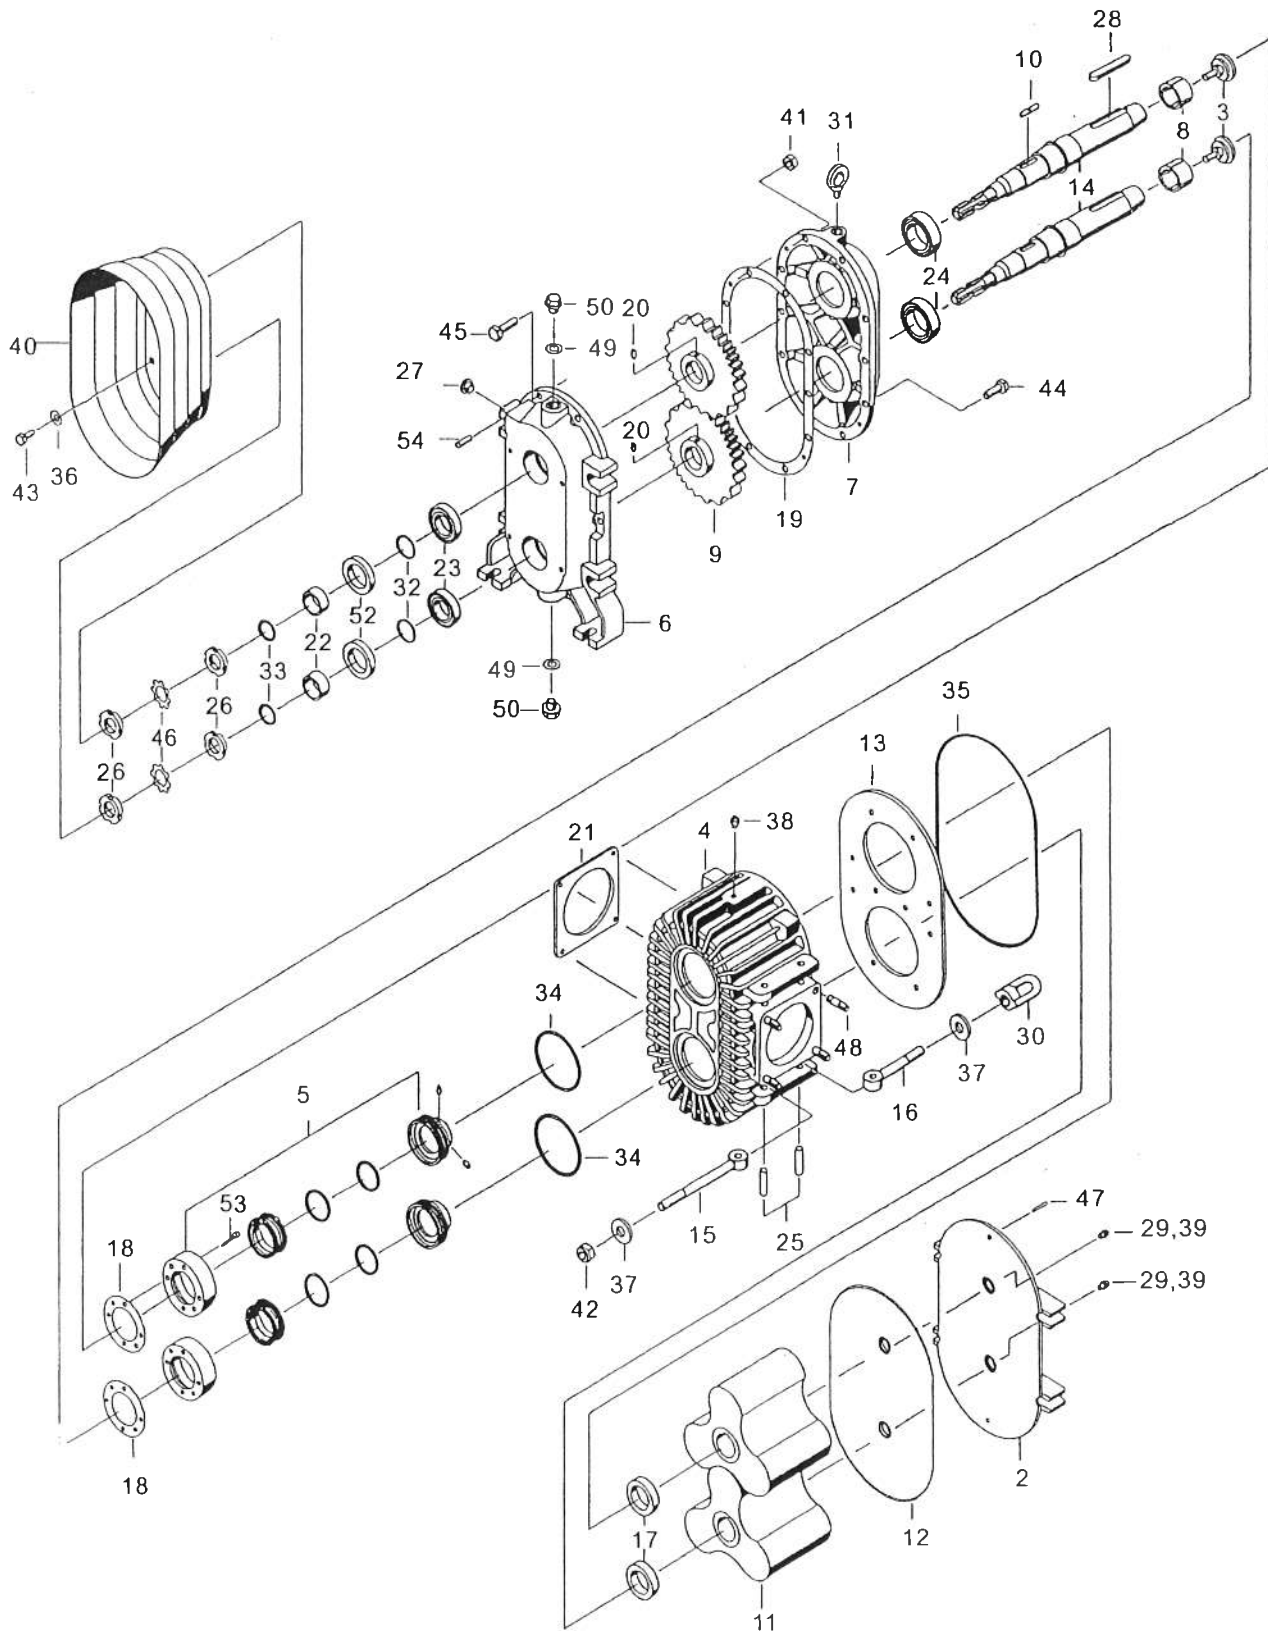

Ersatzteilliste

Rotationspumpe DK 31 V

Eisele

Ersatzteilliste

Rotationspumpe DK 31 V

Pos.	Benennung	Bestell-Nr.	St.
1	Abziehvorrichtung kpl. für Rotationsflügel o. Abb.	Z82262	1
2	Deckel kpl. mit Verschleißplatte Pos.12+29+39	Z82239	1
3	Druckscheibe kpl.	Z81424	2
4	Gehäuse kpl. mit Verschleißplatte Pos.13+34+35+38+48+55	Z82240	1
5	Gleitringdichtung kpl.	Z80393	2
6	Lagerflansch A-Seite	Z75884	1
7	Lagerflansch B-Seite	Z76860	1
8	Spannhülse	Z81422	2
9	Stirnzahnrad	Z75944	2
10	Passfeder	Z77142	2
11	Rotationsflügel kpl.	Z84228	2
12	Verschleißplatte Deckel	Z82235	1
13	Verschleißplatte Gehäuse	Z82236	1
14	Welle	Z81421	2
15	Augenschraube	34012	4
16	Augenschraube	33833	4
17	Dichtung	33868	2
18	Dichtung	34056	2
19	Dichtung	33834	1
20	Gewindestift	36356	2
21	Gummidichtung	34155	2
22	Innenring	33840	2
23	Kegelrollenlager	33842	2
24	Kegelrollenlager	33841	2
25	Kerbstift	33843	8
26	Nutmutter	33844	4
27	Ölstandsauge	20963	2
28	Passfeder	35826	2
29	Red-Nippel	35186	2
30	Ringmutter	33862	4
31	Ringschraube	23001	1
32	Rundschnurring	34618	2
33	Rundschnurring	34171	2
34	Rundschnurring	31108	2
35	Rundschnurring	34013	1
36	Scheibe	29997	4
37	Scheibe	34158	8
38	Schmiernippel	28680	1
39	Schmiernippel	28679	2
40	Schutztopf	33855	1
41	Sechskantmutter	29406	14
42	Sechskantmutter	31796	4
43	Sechskantschraube	30288	4
44	Sechskantschraube	30480	4
45	Sechskantschraube	30526	6

Ersatzteilliste
Rotationspumpe DK 31 V

Eisele

Pos.	Benennung	Bestell-Nr.	St.	
46	Sicherungsblech	33250	2	
47	Spannstift	27448	2	
48	Stiftschraube	32375	8	
49	Usiring	33804	2	
50	Verschlusschraube	34187	2	
51	Verschlussstopfen o.Abb.	30283	4	
52	Wellendichtring	33850	2	
53	Zylinderschraube	34057	8	
54	Zylinderstift	29859	2	
55	Zylinderschraube o.Abb.	36004	10	