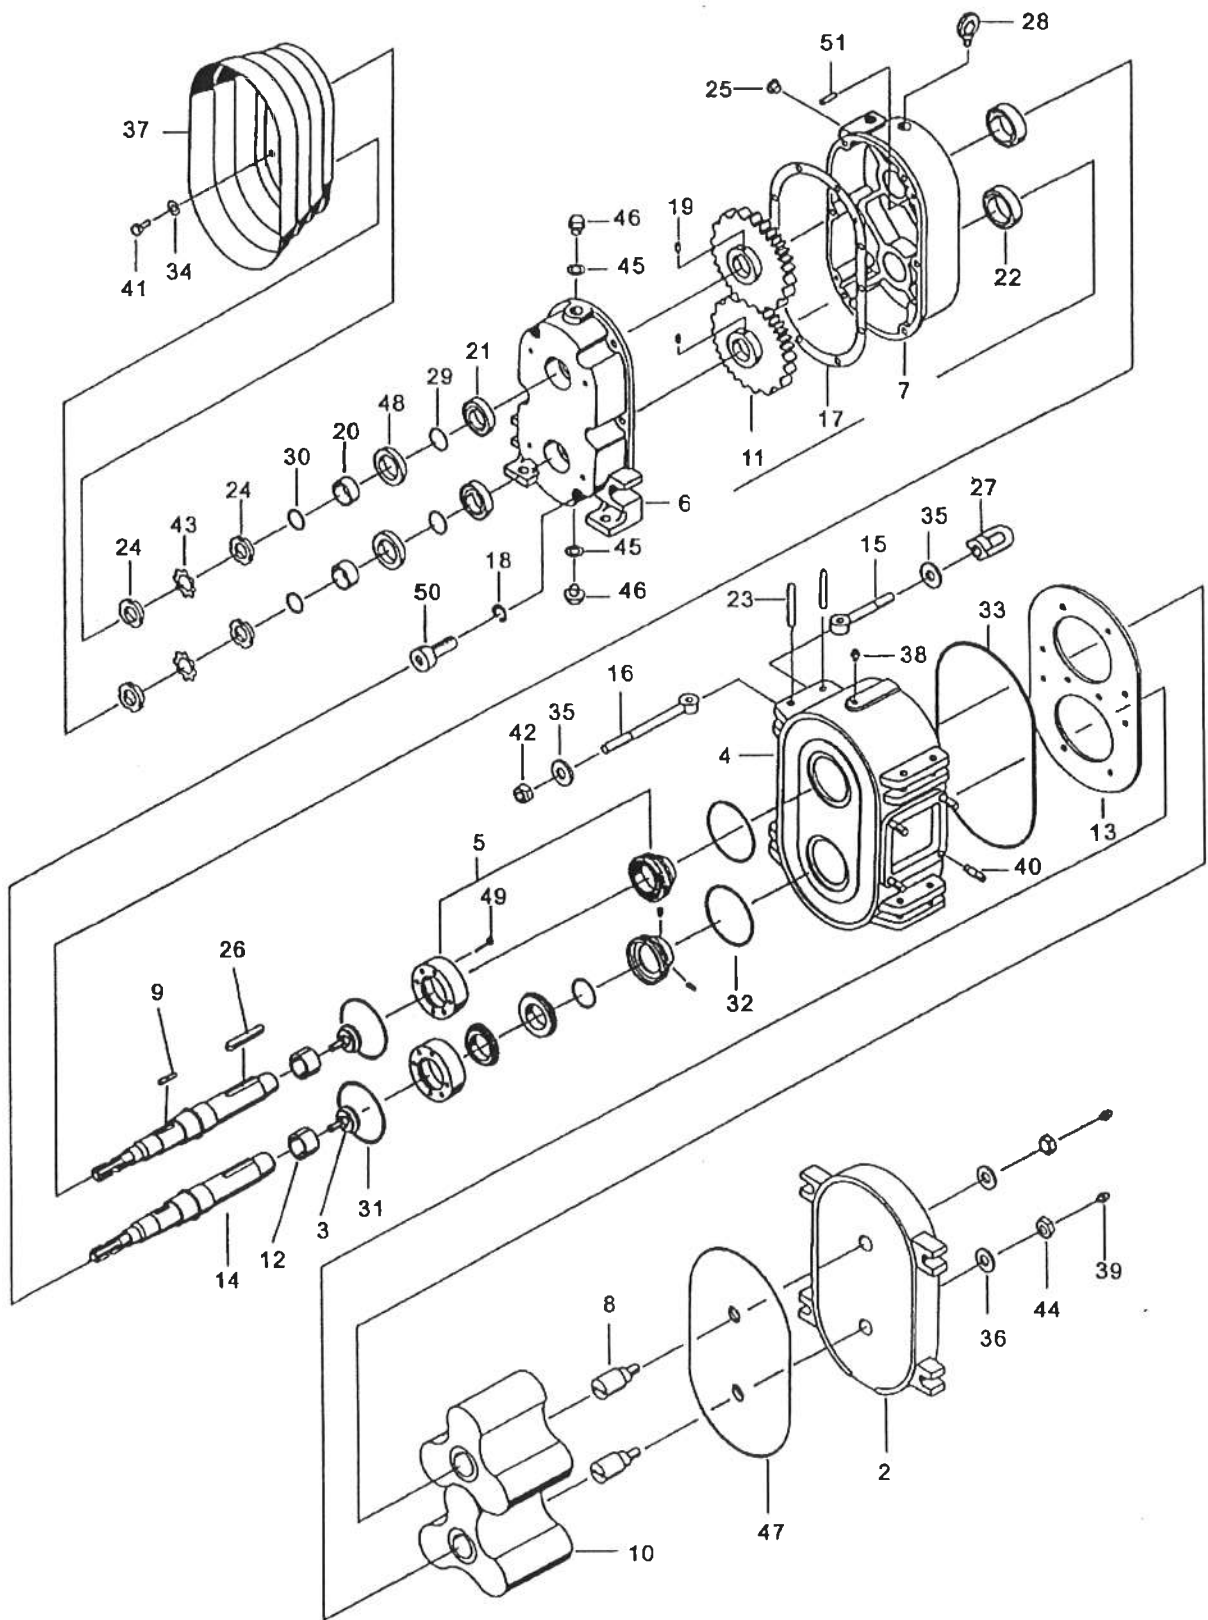

Ersatzteilliste
 Rotationspumpe DK 22 V

Eisele

FRANZ EISELE u.SÖHNE GmbH u.Co.KG
 Pumpen- und Maschinenfabrik
 D-72488 Sigmaringen

Telefon 07571/109-0
 Telefax 07571/10988

08.06.98 M.Cs.

E 447 a Bl 1/3

Ersatzteilliste

Rotationspumpe DK 22 V

Pos.	Benennung	Bestell-Nr	St.
1	Abziehvorrichtung kpl.für Rotationsflügel	Z82265	1
2	Deckel kpl. mit Verschleißplatte Pos. 8+36+39+44+47	Z81973	1
3	Druckscheibe Kpl.	Z82065	2
4	Gehäuse kpl.mit Verschleißplatte Pos. 13+32+33+38+40+52	Z81971	1
5	Gleitringdichtung kpl.	Z80394	2
6	Lagerflansch A-Seite	Z77654	1
7	Lagerflansch B-Seite	Z77658	1
8	Lagerzapfen	Z77672	2
9	Passfeder	Z78213	2
10	Rotationsflügel Kpl.	Z79873	2
11	Stirnzahnrad	Z77645	2
12	Spannhülse	Z82055	2
13	Verschleißplatte Gehäuse	Z81776	1
14	Welle	Z82053	2
14	Welle Kpl. Pos3+12+14+26	Z82061	2
15	Augenschraube	34316	4
16	Augenschraube	34317	4
17	Dichtung	34318	1
18	Federring	29080	6
19	Gewindestift	33838	2
20	Innenring	33840	2
21	Kegelrollenlager	33842	2
22	Kegelrollenlager	34321	2
23	Kerbstift	34322	8
24	Nutmutter	33844	4
25	Ölstandsauge	20963	1
26	Passfeder	36068	2
27	Ringmutter	31357	4
28	Ringschraube	23001	1
29	Rundschnurring	34618	2
30	Rundschnurring	34171	2
31	Rundschnurring	28599	2
32	Rundschnurring	34325	2
33	Rundschnurring	34326	1
34	Scheibe	29997	4
35	Scheibe	33947	8
36	Scheibe	34158	2
37	Schutztopf	33855	1
38	Schmiernippel	28680	1
39	Schmiernippel	28679	2
40	Stiftschraube	34327	8
41	Sechskantschraube	30288	4
42	Sechskantmutter	29849	4
43	Sicherungsblech	33250	2

FRANZ EISELE u.SÖHNE GmbH u.Co.KG
Pumpen- und Maschinenfabrik
D-72488 Sigmaringen

Telefon 07571/109-0
Telefax 07571/10988

08.06.98 M.Cs.

E 447 a BI 2/3

Ersatzteilliste
Rotationspumpe DK 22 V

Pos.	Benennung	Bestell-Nr.	St.	
44	Sechskantmutter	31665	2	
45	Usiring	33804	2	
46	Verschlussschraube m. Magnet	34187	1	
47	Verschleißplatte Deckel	35977	1	
48	Wellendichtring	33850	2	
49	Zylinderschraube	34328	8	
50	Zylinderschraube	32302	6	
51	Zylinderstift	29859	2	
52	Zylinderschraube o.Abb.	36004	8	