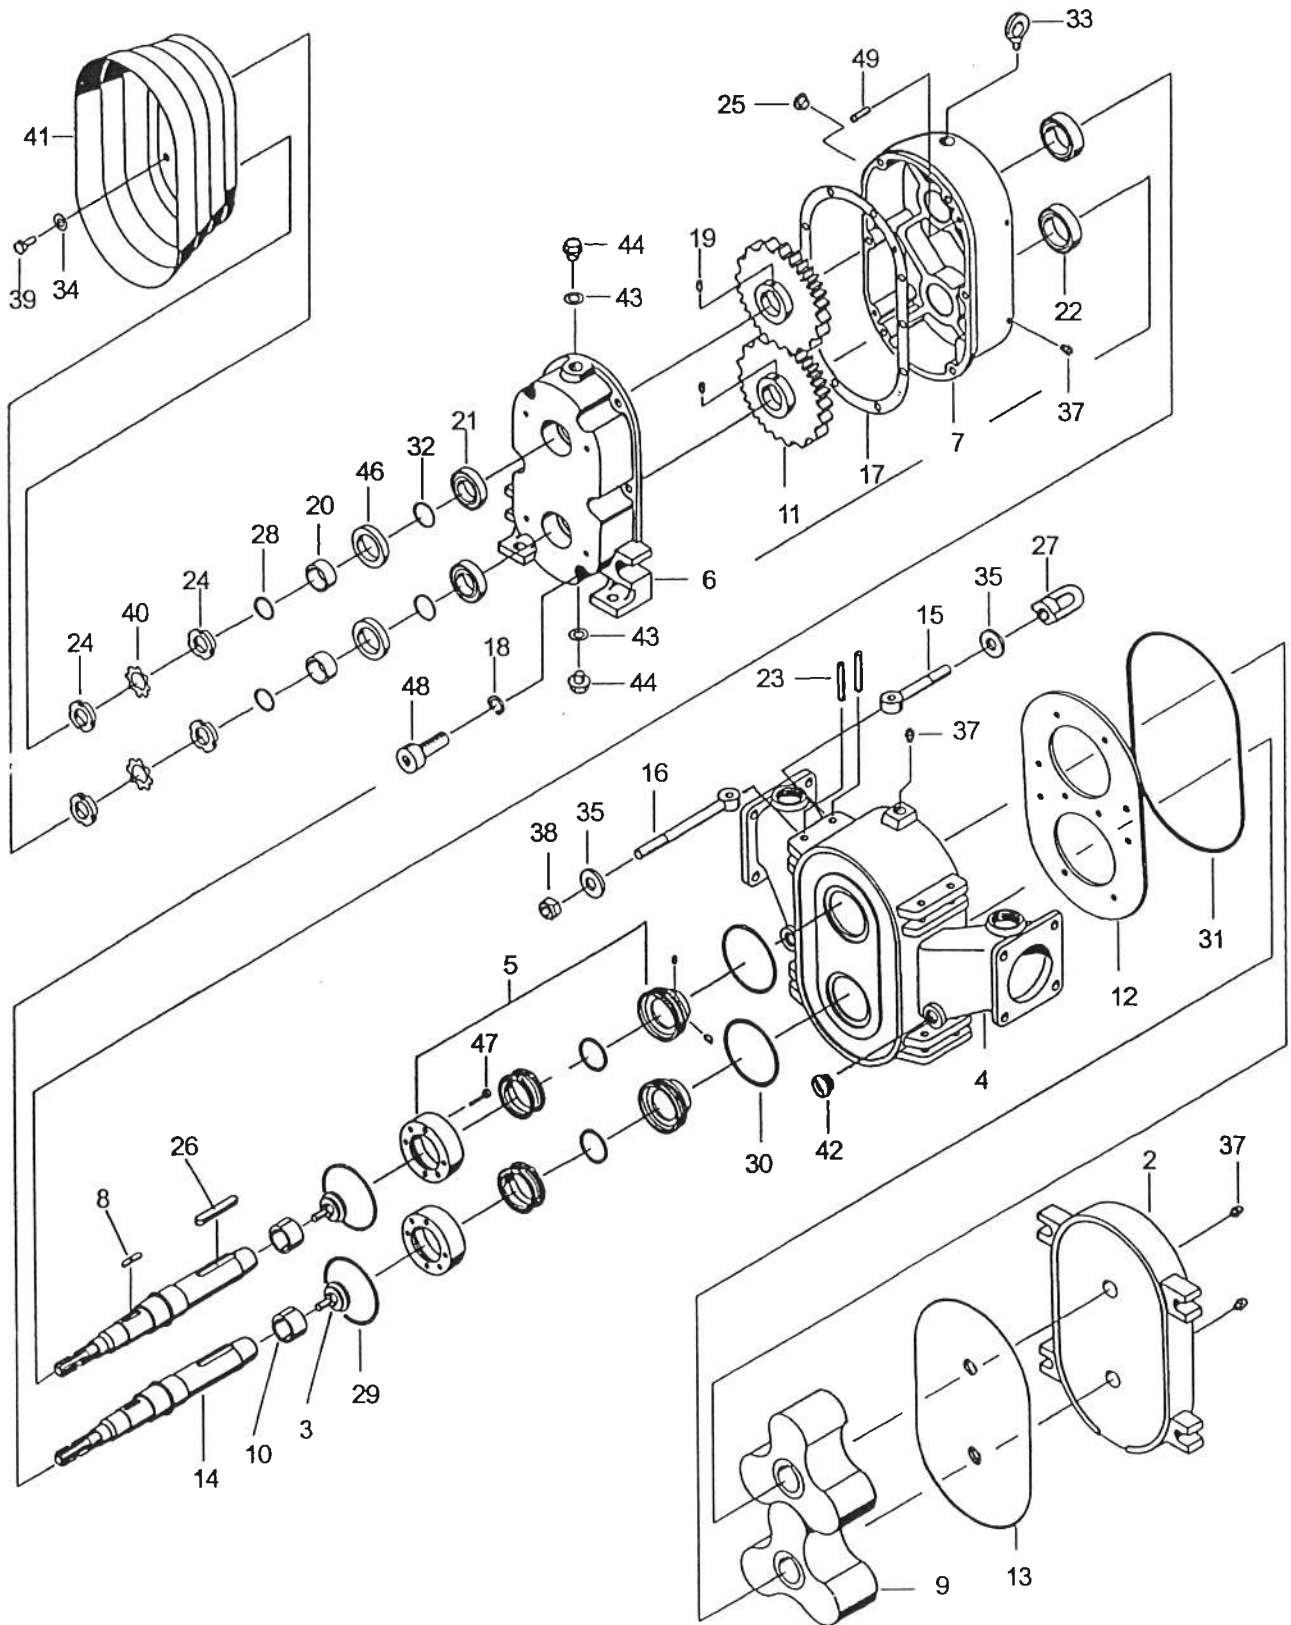

Ersatzteilliste
 Rotationspumpe DK 12 V

Eisele

Ersatzteilliste

Rotationspumpe DK 12 V

Eisele

Pos.	Benennung	Bestell-Nr	St.
1	Abziehvorrichtung für Rotationsflügel o.Abb.	Z78955	1
2	Deckel kpl. mit Verschleißplatte Pos. 36+51+13	Z81781	1
3	Druckscheibe kpl.	Z82065	2
4	Gehäuse kpl. mit Verschleißplatte Pos.12+30+31+37+50	Z81970	1
5	Gleitringdichtung kpl.	Z80394	2
6	Lagerflansch A-Seite	Z77654	1
7	Lagerflansch B-Seite	Z77658	1
8	Passfeder	Z78213	2
9	Rotationsflügel	Z79871	2
10	Spannhülse	Z82055	2
11	Stimzahnrad	Z77645	2
12	Verschleißplatte Gehäuse	Z81776	1
13	Verschleißplatte Deckel	Z81775	1
14	Welle kpl.Pos. 3+10+14+26	Z82061	2
14	Welle	Z82053	1
15	Augenschraube	34316	4
16	Augenschraube	34317	4
17	Dichtung	34318	1
18	Federring	29080	6
19	Gewindestift	33838	2
20	Innenring	33840	2
21	Kegelrollenlager	33842	2
22	Kegelrollenlager	34321	2
23	Kerbstift	34322	8
24	Nutmutter	33844	4
25	Ölstandsauge	20963	2
26	Passfeder	36068	2
27	Ringmutter	31357	4
28	Rundschnurring	34171	2
29	Rundschnurring	28599	2
30	Rundschnurring	34325	2
31	Rundschnurring	34326	1
32	Rundschnurring	34618	2
33	Ringschraube	23001	1
34	Scheibe	29997	4
35	Scheibe	33947	8
36	Scheibe o.Abb.	30751	8
37	Schmiernippel	28680	3
38	Sechskantmutter	29849	4
39	Sechskantschraube	30288	4
40	Sicherungsblech	33250	2
41	Schutztopf	33855	1
42	Stopfen	12726	2
43	Usitring	33804	2
44	Verschlusschraube mit Magnet	34187	2

Ersatzteilliste
Rotationspumpe DK 12 V

Eisele

Pos.	Benennung	Bestell-Nr.	St.	
45	Verschlussstopfen o. Abb.	30283	2	
46	Wellendichtring	33850	2	
47	Zylinderschraube	34328	8	
48	Zylinderschraube	32302	6	
49	Zylinderstift	29859	2	
50	Zylinderschraube o.Abb.	36004	8	
51	Zylinderschraube o.Abb.	36005	8	